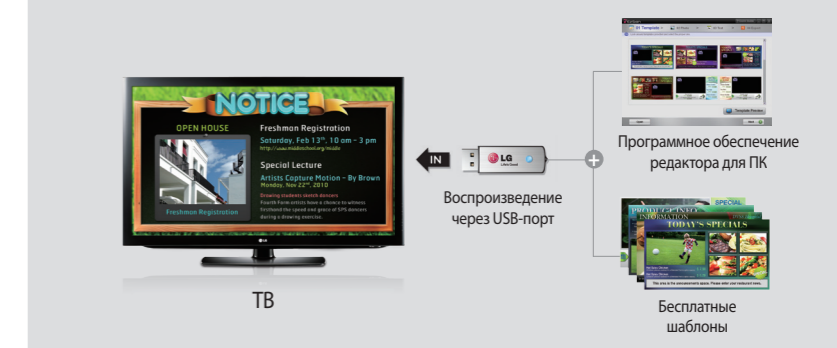

Простая рекламно-информационная система

* USB-накопитель не входит в комплект поставки.